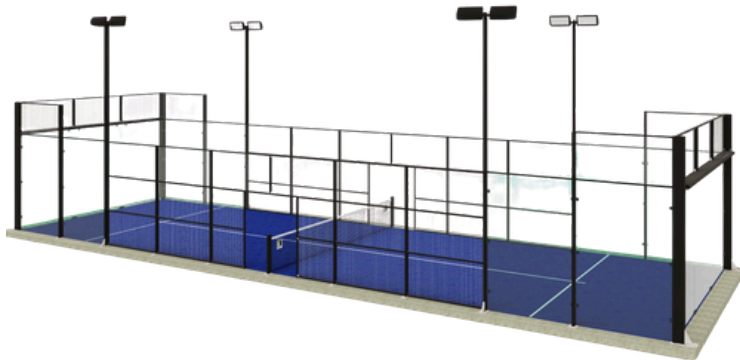

Modelo **Panorámico Individual**

Una pista de diseño panorámico pensada para que **todo se vea y todo se sienta**, elevando la experiencia de juego y el impacto visual del club.

Estructura de aluminio, sin pilares en la cara de 6 m, con esquineros, vidrios de 12 mm y placas de anclaje de acero galvanizado que garantizan seguridad, durabilidad y máxima visibilidad en cada punto.

Estructura

Aluminio + acero galvanizado

Iluminación

OptimaLED ProTour
ALPL-240W LED LIGHT

Lacado

A elección del cliente según carta RAL. Pintura protectora anticorrosión.

Personalizable

Opción iluminación Starlight + corte láser de marca

Dimensiones

20x6 m (medida interior de juego)
20,4x6,4 m (medida exterior)

Vidrios

Cristales homologados de 12 mm + junta neopreno EPDM

Césped

A elegir entre varias marcas y modelos (recto/rizado)

Viento

Hasta 160 km/h